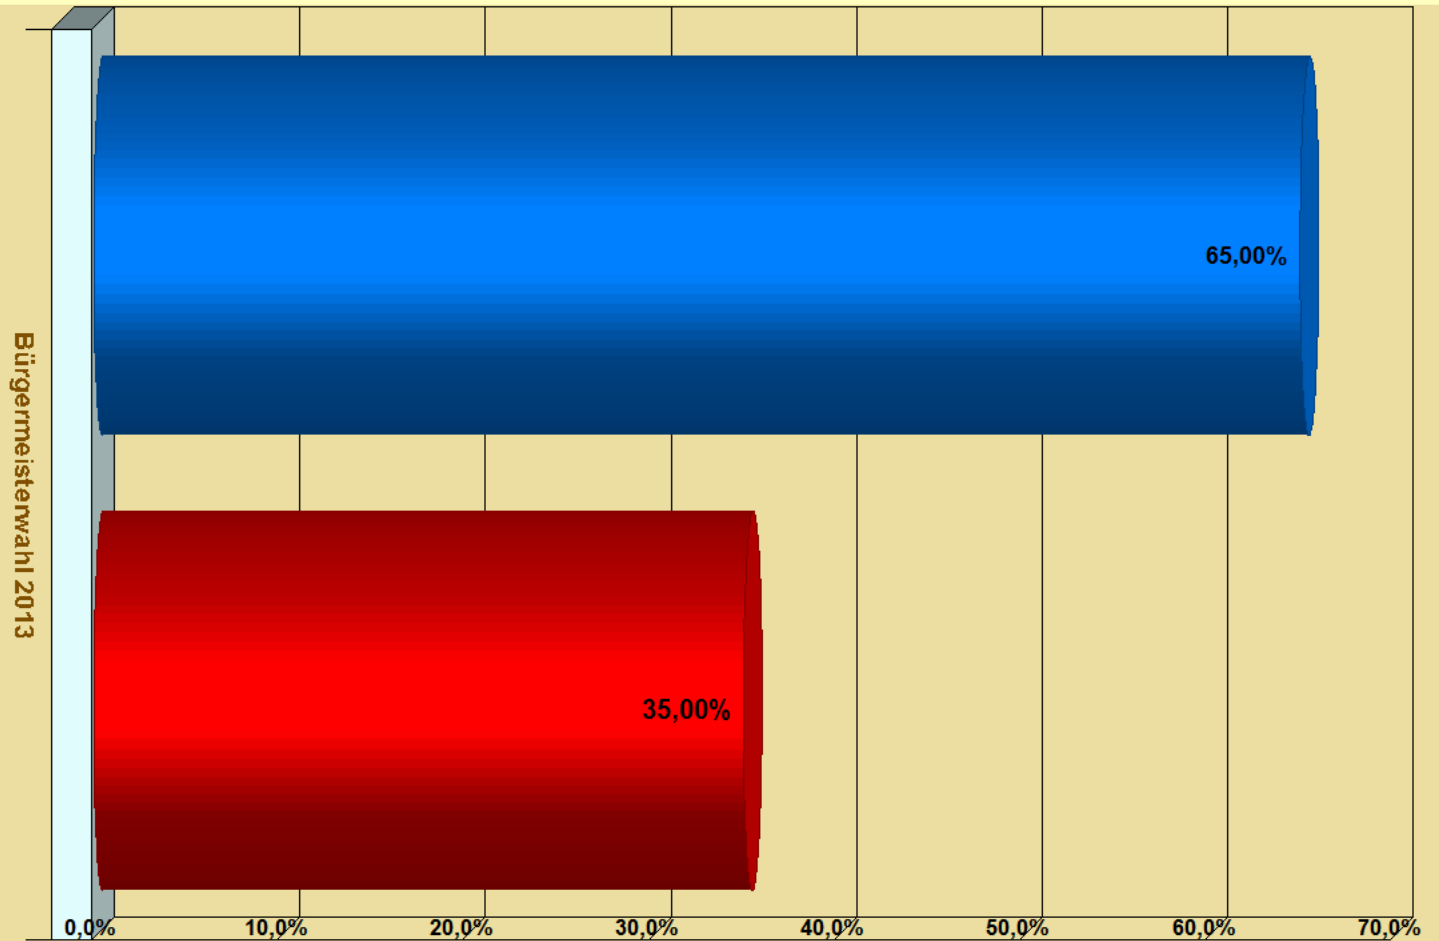

Endergebnis der Wahl zum Bürgermeister am 03.11.2013
Ehem. Rathaus Kleintettau (0004)

■ Ebertsch (BfT)

■ Müller (SPD)