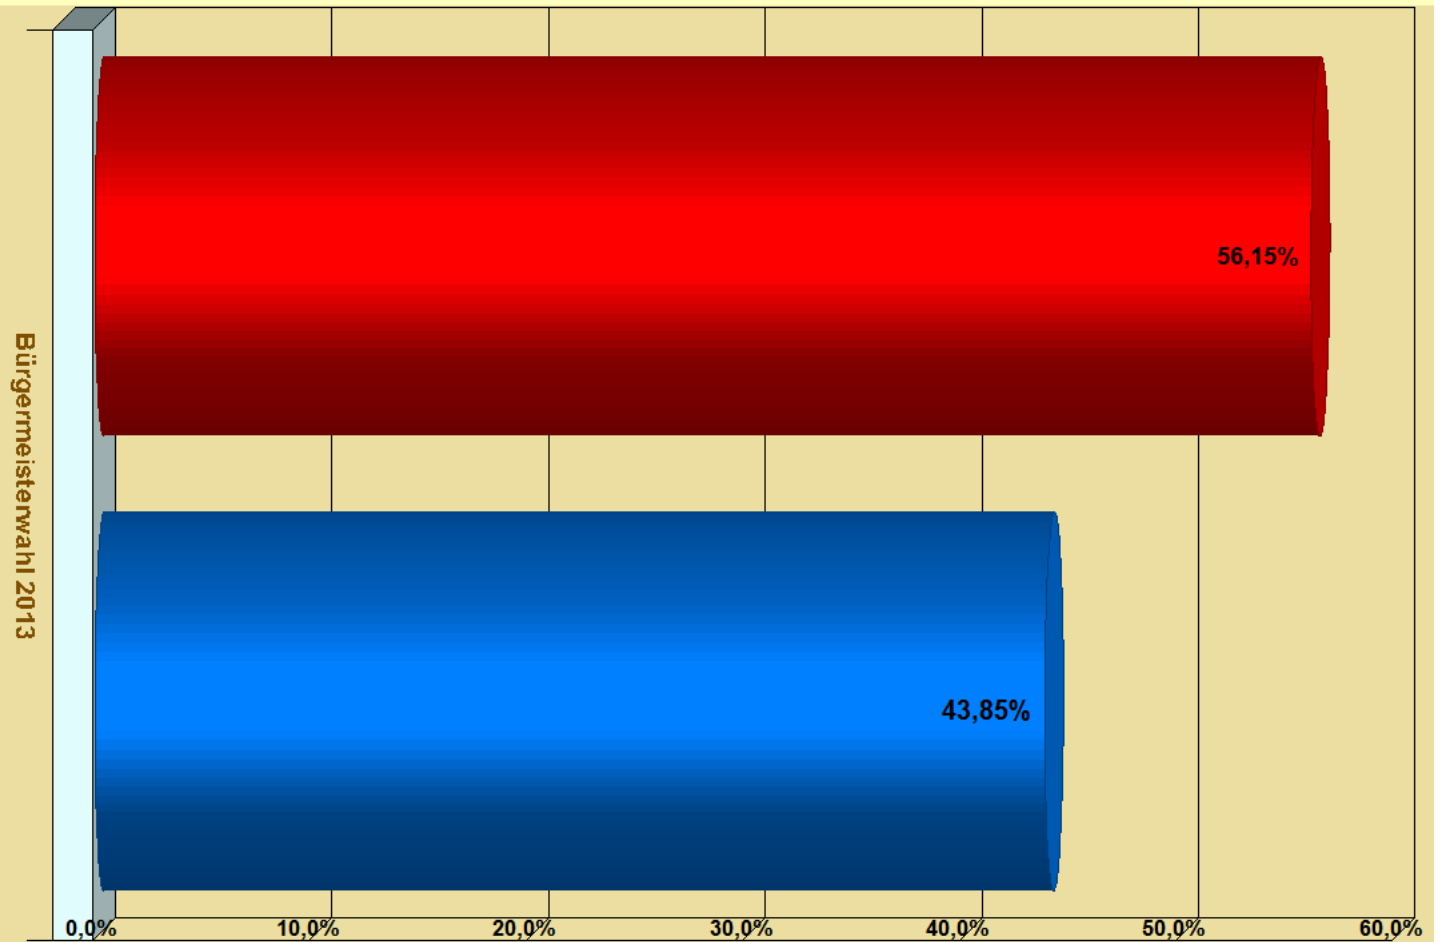

**Endergebnis der Wahl zum Bürgermeister am 03.11.2013
Markt Markt Tettau**

Basis: 8 von 8 Stimmbezirken
Wahlbeteiligung: 78,02%

■ Ebertsch (BfT)

■ Müller (SPD)

Endergebnis der Wahl zum Bürgermeister am 03.11.2013
Rathaus Tettau (0001)

Ebertsch (BfT)

Müller (SPD)

**Endergebnis der Wahl zum Bürgermeister am 03.11.2013
Festhalle Tettau (0002)**

■ Müller (SPD)

■ Ebertsch (BFT)

Endergebnis der Wahl zum Bürgermeister am 03.11.2013
Vereinsheim Alexanderhütte (0003)