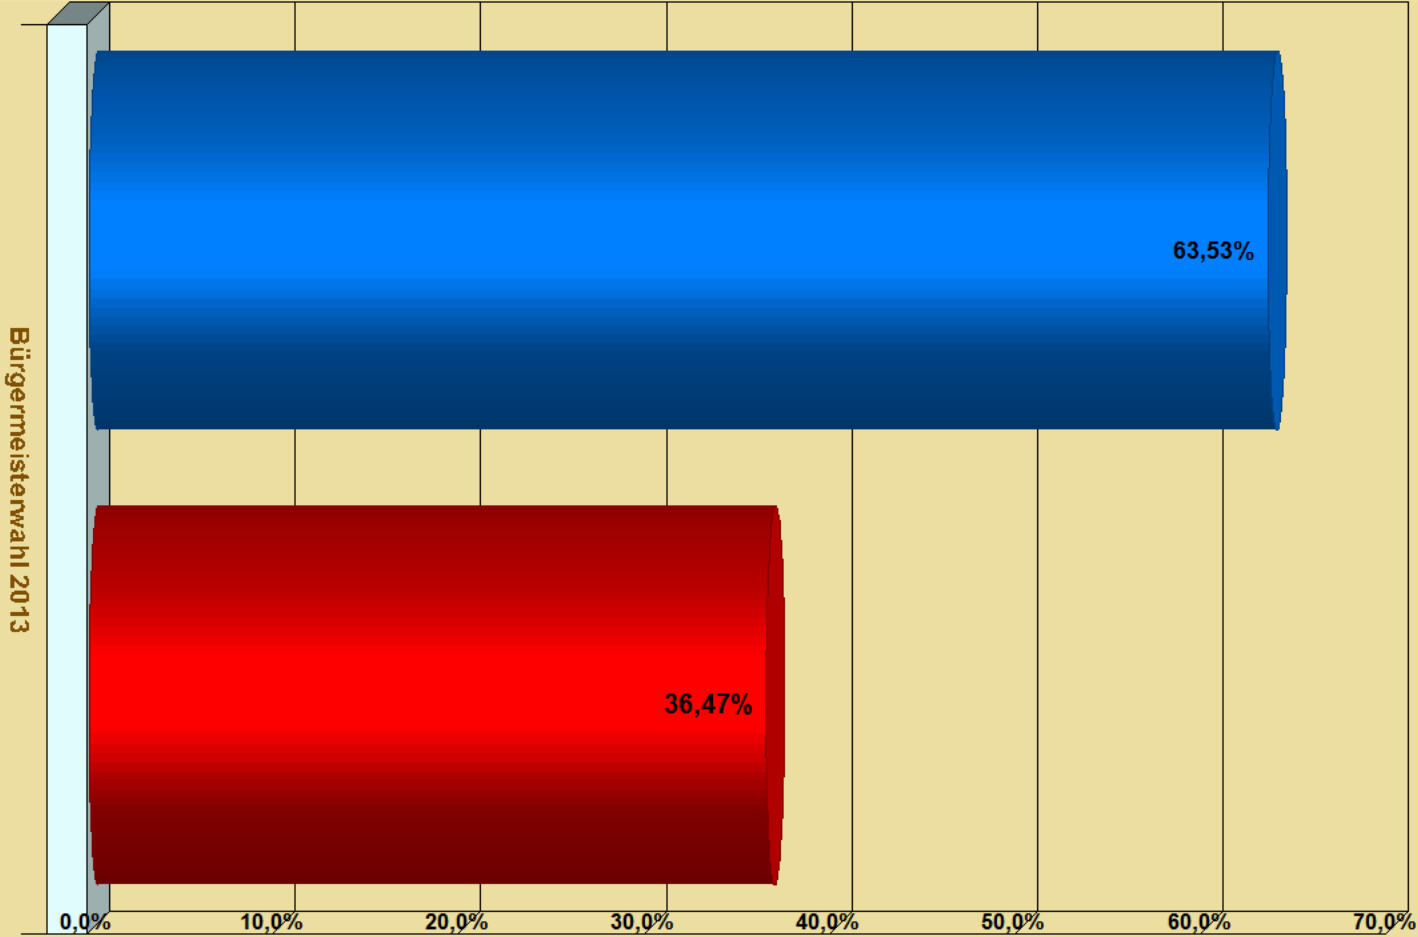

Endergebnis der Wahl zum Bürgermeister am 03.11.2013

Schule Tettau (0011)

Ebertsch (BfT)

Müller (SPD)