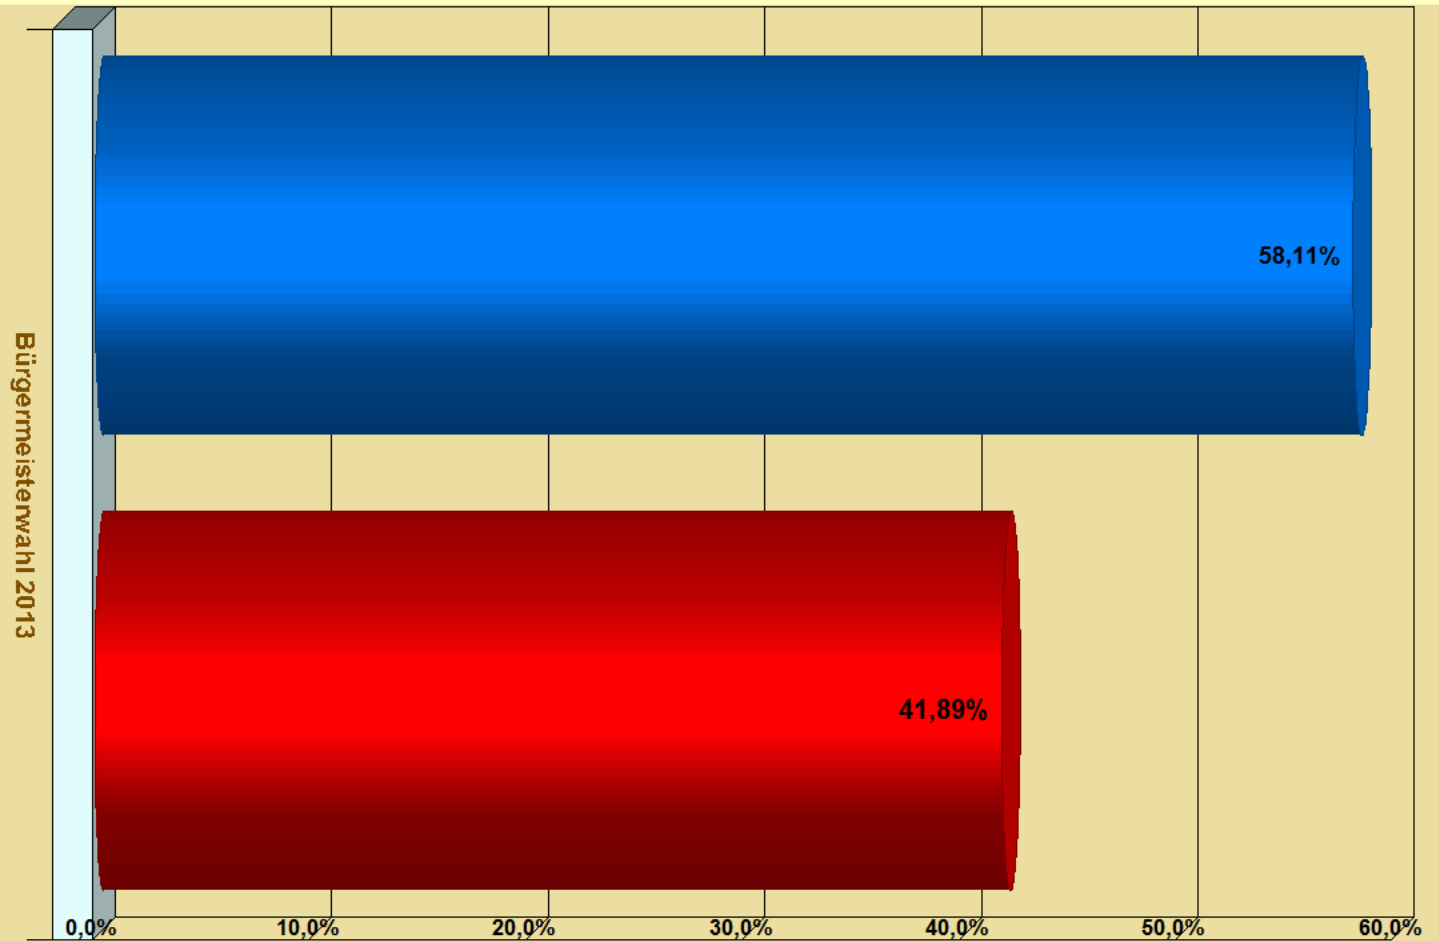

**Endergebnis der Wahl zum Bürgermeister am 03.11.2013
Markt Markt Tettau**

Basis: 8 von 8 Stimmbezirken
Wahlbeteiligung: 78,02%

■ Ebertsch (BfT)

■ Müller (SPD)

Endergebnis der Wahl zum Bürgermeister am 03.11.2013
Rathaus Tettau (0001)

Ebertsch (BfT)

Müller (SPD)

**Endergebnis der Wahl zum Bürgermeister am 03.11.2013
Festhalle Tettau (0002)**

■ Müller (SPD)

■ Ebertsch (BFT)

Endergebnis der Wahl zum Bürgermeister am 03.11.2013
Vereinsheim Alexanderhütte (0003)