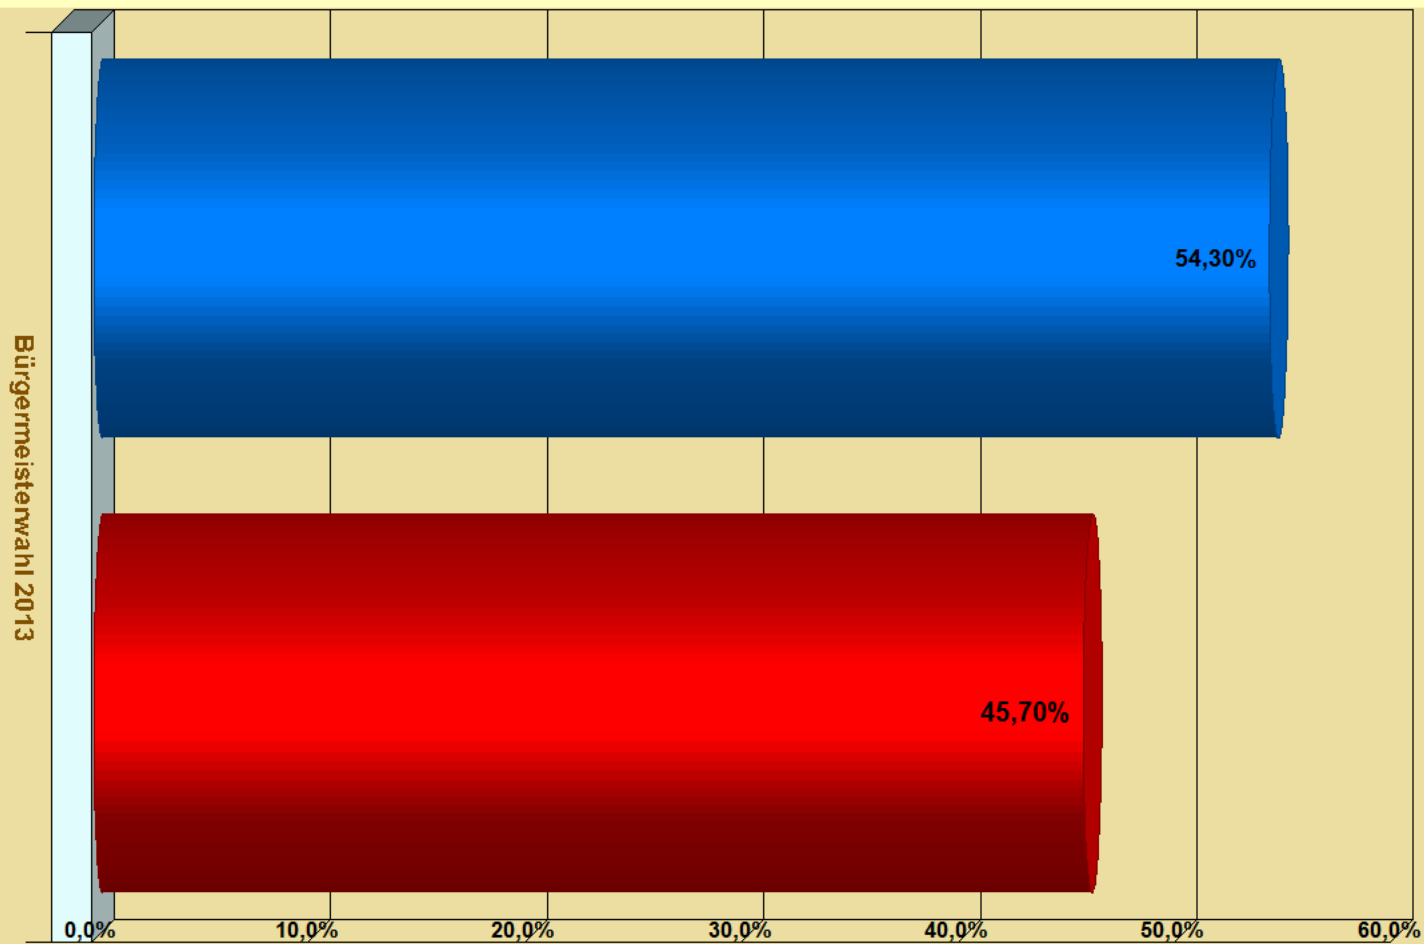

**Endergebnis der Wahl zum Bürgermeister am 03.11.2013
Markt Markt Tettau**

Basis: 8 von 8 Stimmbezirken
Wahlbeteiligung: 78,02%

■ Ebertsch (BfT)

■ Müller (SPD)

Endergebnis der Wahl zum Bürgermeister am 03.11.2013
Rathaus Tettau (0001)

Ebertsch (BfT)

Müller (SPD)

**Endergebnis der Wahl zum Bürgermeister am 03.11.2013
Festhalle Tettau (0002)**

■ Müller (SPD)

■ Ebertsch (BFT)

Endergebnis der Wahl zum Bürgermeister am 03.11.2013
Vereinsheim Alexanderhütte (0003)