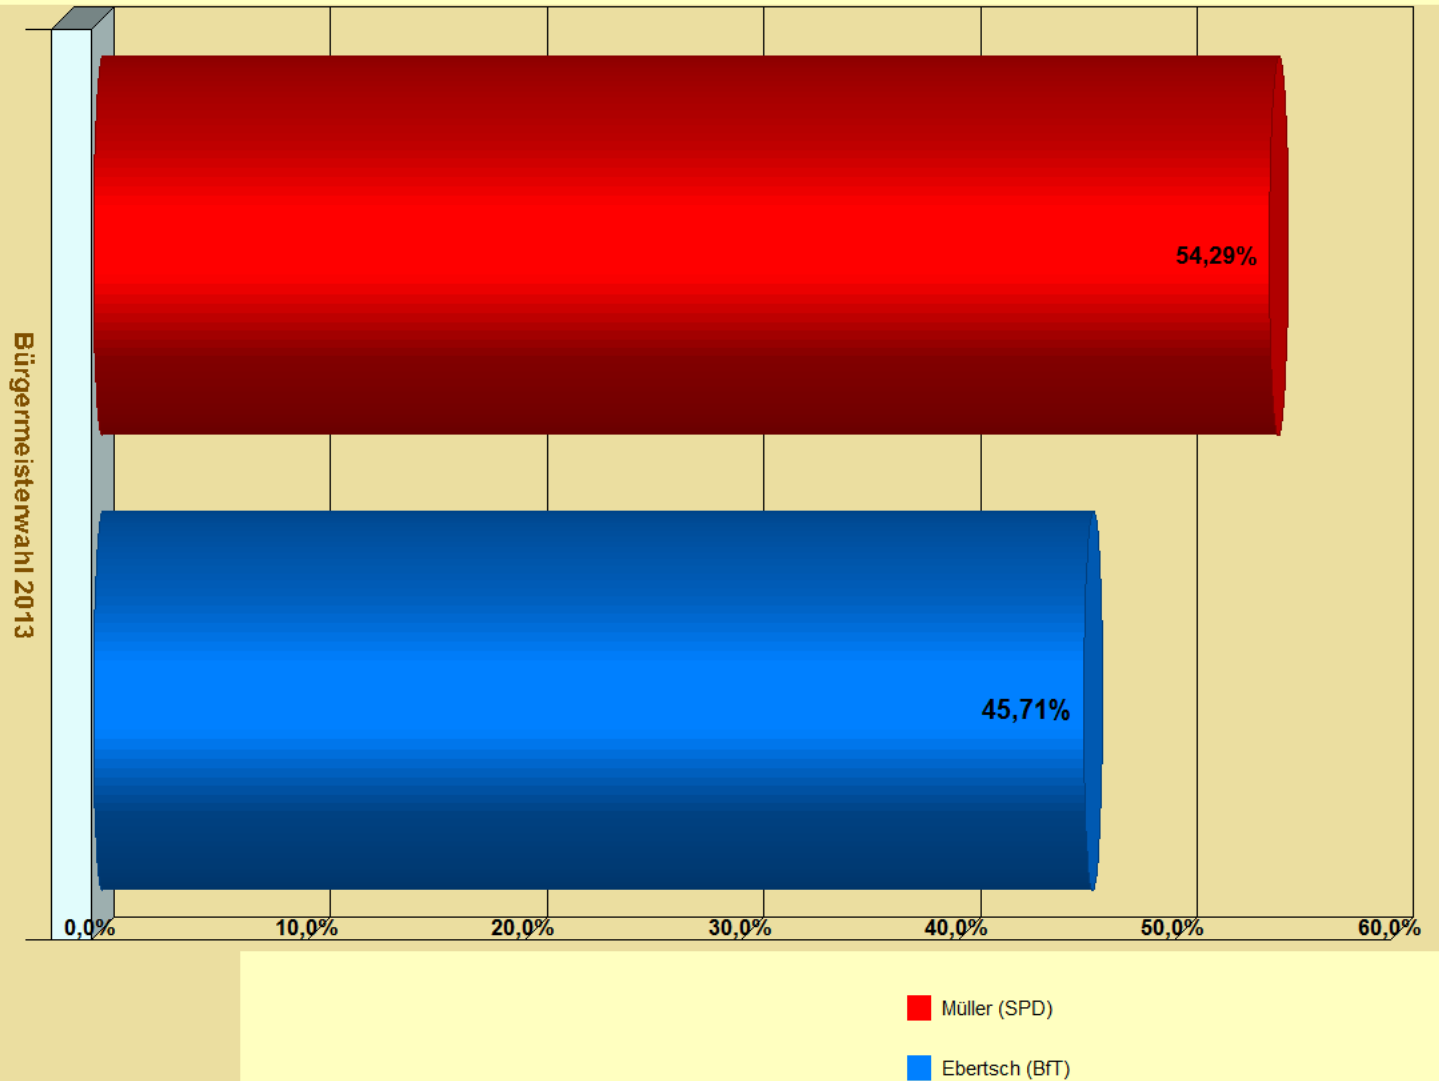

 Ebertsch (BfT)

 Müller (SPD)

Endergebnis der Wahl zum Bürgermeister am 03.11.2013
Turnhalle Langenau (0006)

Ebertsch (BfT)

Müller (SPD)

Endergebnis der Wahl zum Bürgermeister am 03.11.2013
Werkskantine Fa. Rösler Schauberg (0007)