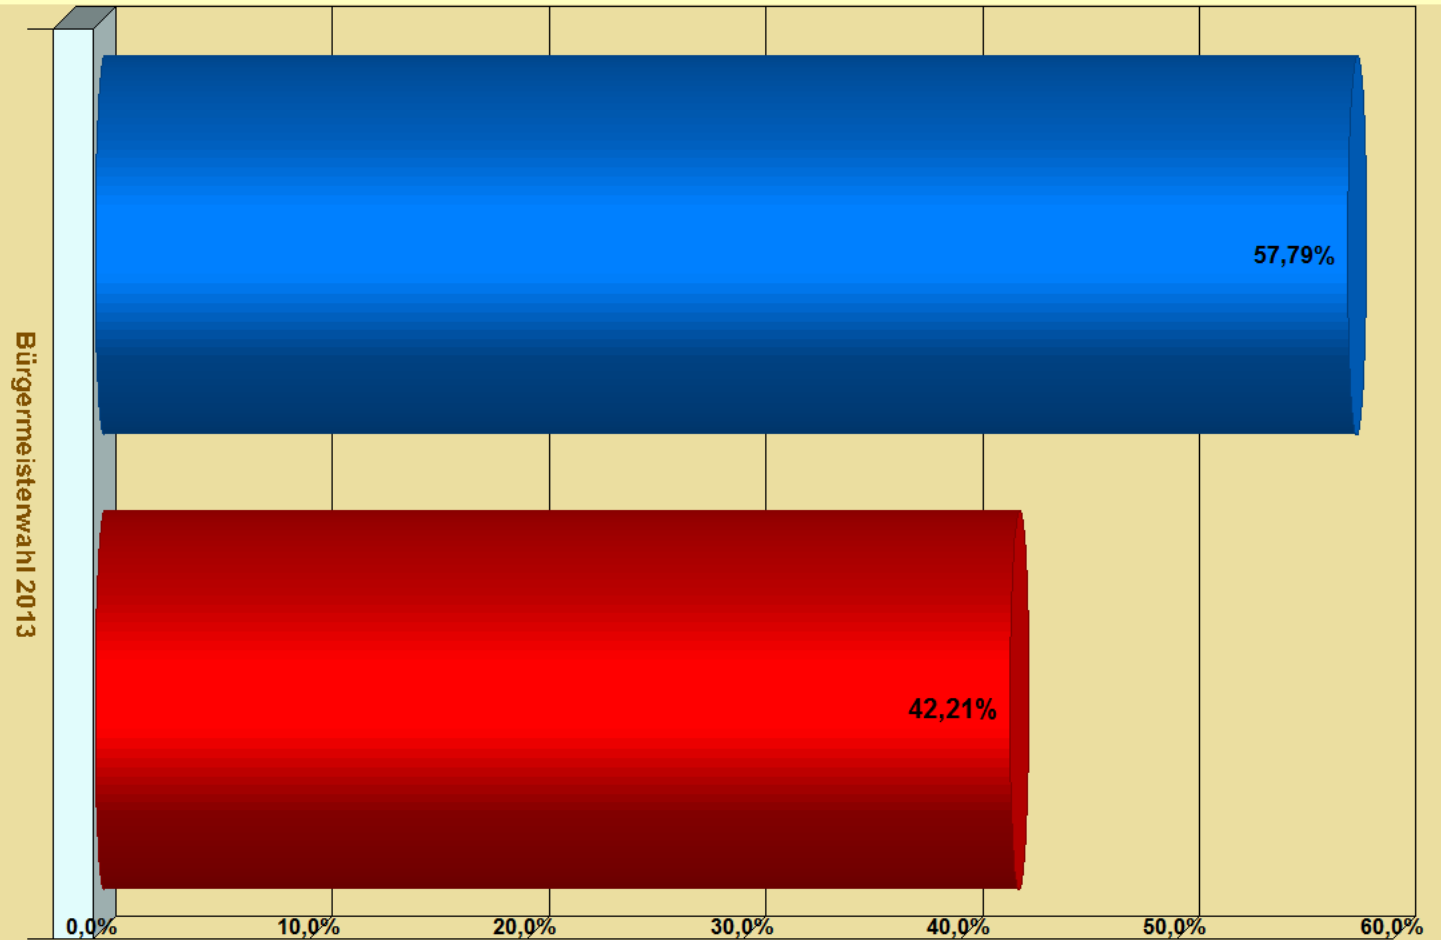

Endergebnis der Wahl zum Bürgermeister am 03.11.2013
Turnhalle Langenau (0006)

Ebertsch (BfT)

Müller (SPD)