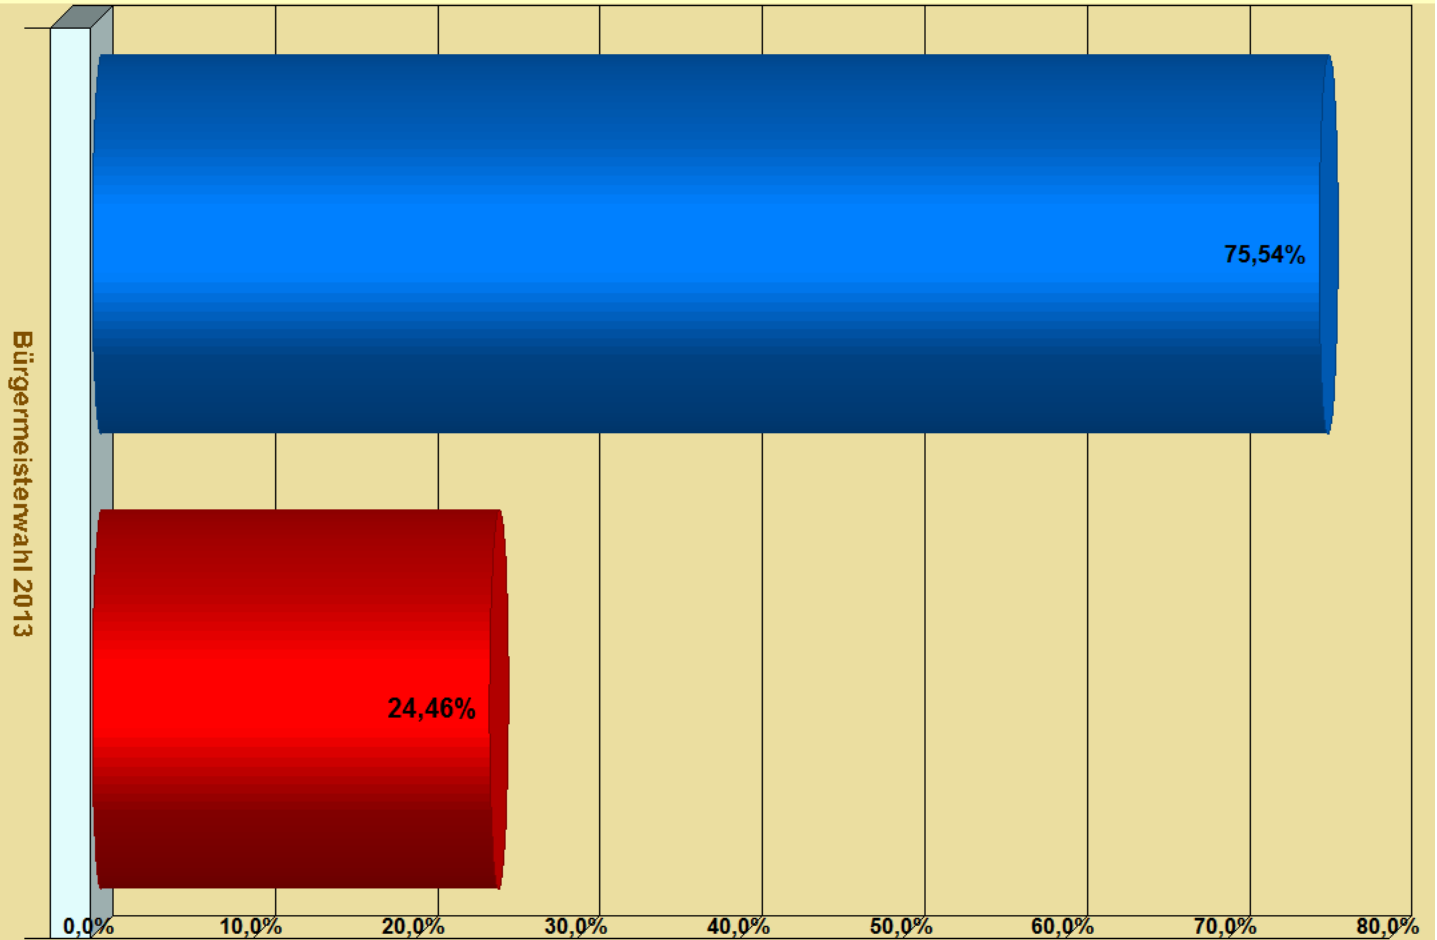

■ Ebertsch (BfT)

■ Müller (SPD)

Endergebnis der Wahl zum Bürgermeister am 03.11.2013
Ehem. Rathaus Kleintettau (0004)

■ Ebertsch (BfT)

■ Müller (SPD)

**Endergebnis der Wahl zum Bürgermeister am 03.11.2013
Feuerwehrhaus Kleintettau (0005)**