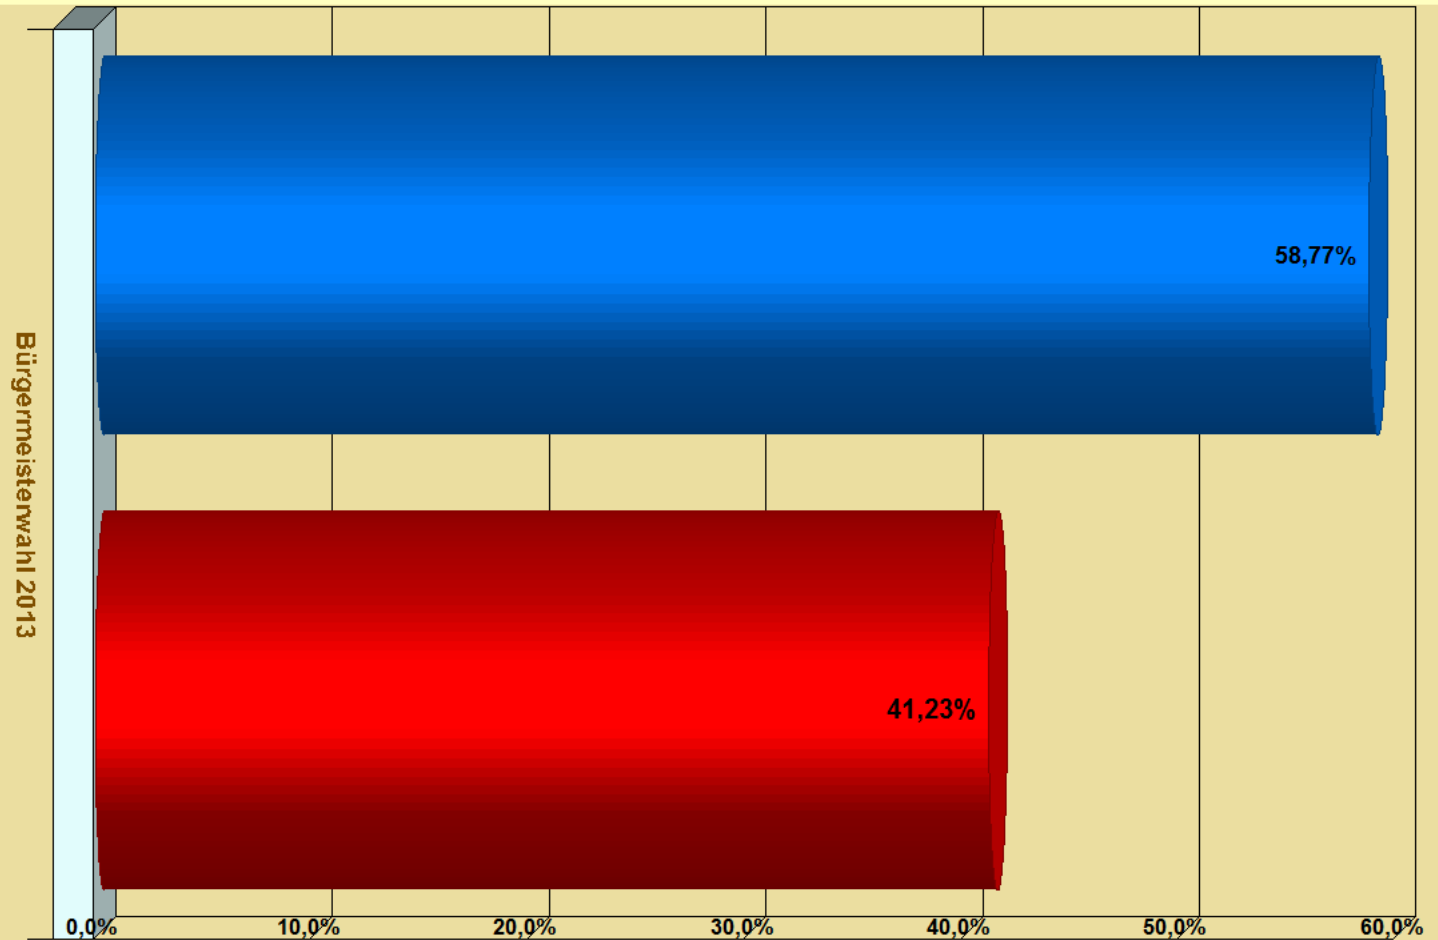

**Endergebnis der Wahl zum Bürgermeister am 03.11.2013
Markt Markt Tettau**

Basis: 8 von 8 Stimmbezirken
Wahlbeteiligung: 78,02%

■ Ebertsch (BfT)

■ Müller (SPD)

Endergebnis der Wahl zum Bürgermeister am 03.11.2013
Rathaus Tettau (0001)

Ebertsch (BfT)

Müller (SPD)

**Endergebnis der Wahl zum Bürgermeister am 03.11.2013
Festhalle Tettau (0002)**

■ Müller (SPD)

■ Ebertsch (BFT)

Endergebnis der Wahl zum Bürgermeister am 03.11.2013
Vereinsheim Alexanderhütte (0003)